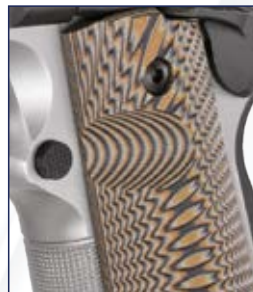

Canon forgé au marteau

Glissière et cadre forgés pour une longue durée de vie

Viseur arrière réglable LPA Bomar Small Blade

Poignée de cible G10

Quadrillage inox 25 LPI

ZIG 1911 C10 NIGHT STALKER COMP

CAL: 10MM SKU: 1911-C10COMP-PG